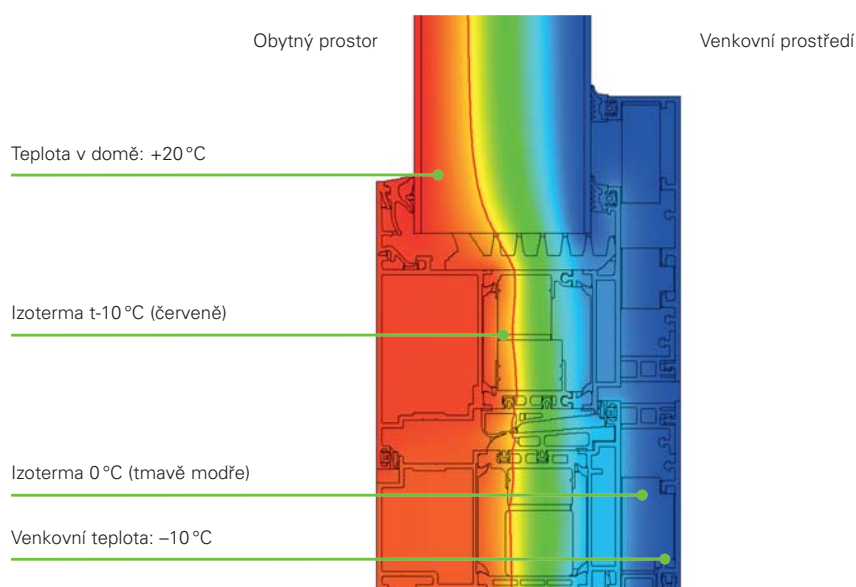

Průřez vysoce izolovanými hliníkovými domovními dveřmi Schüco. Průběh izotermy ukazuje, že i za minusových venkovních teplot vládne zvenitř, přímo u dveří příjemná pokojová teplota

Certifikát pasivního domu: domovní hliníkové dveře Schüco ADS 112 IC splňují nejvyšší nároky tepelné izolace