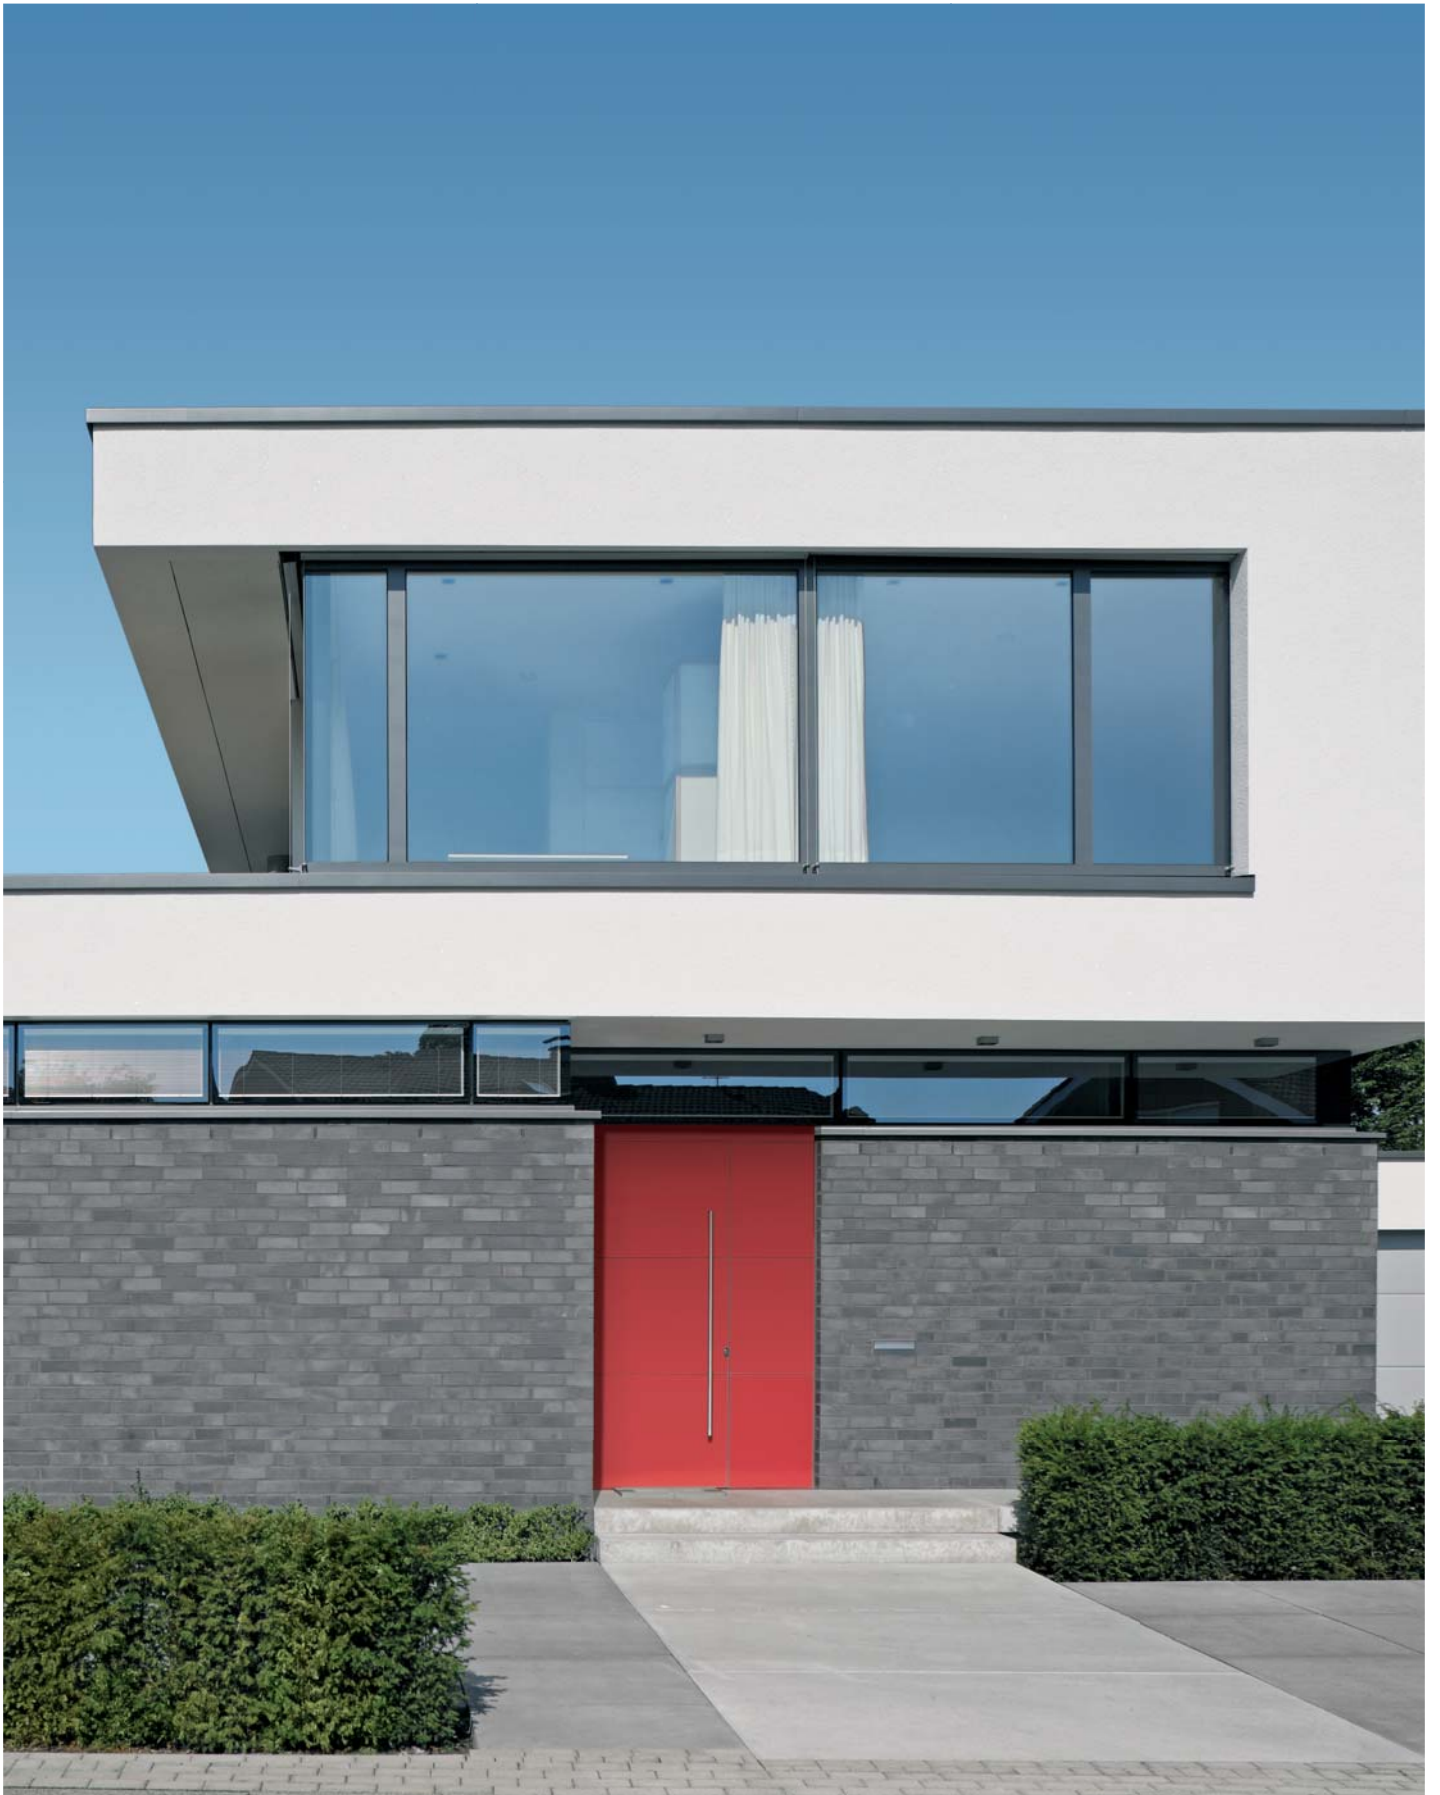

Nová dimenze bydlení – hliníkové vchodové dveře

Obsah

Osobitý styl – vchodové dveře Schüco

Individuální vzhled hliníkových domovních dveří Schüco zdůrazní Vaši osobitost. Díky široké škále designových variant je lze perfektně sladit s individuálními požadavky a architekturou domu. Předností vchodových dveří Schüco však není jen inteligentní design, ale také vynikající tepelná izolace, bezpečnost a dlouhá životnost. Rozsáhlá nabídka vybavy a příslušenství kromě toho garantuje, že Vaše dveře Vám budou vyhovovat i z hlediska komfortu. Hliníkové vchodové dveře Schüco lze samozřejmě kombinovat s ostatními výrobky Schüco, jako např. hliníkovými okny, neboť jedinečný systémový koncept Schüco nabízí komplexní architektonická řešení od jediného výrobce.

Hliník: materiál budoucnosti

Rozmanité možnosti vzhledu, vysoká stabilita a dlouhá životnost: hliník nabízí nevyčerpatelné možnosti integrace moderní techniky do dveří s maximální tepelnou izolací a špičkovou funkčností. Široké portfolio způsobu otevírání, rozmanité barevné provedení a různé povrchy – to vše propůjčuje každému domu nezaměnitelný charakter.

Vchodové dveře Schüco: robustní, univerzální a s dlouhou životností

Moderní vchodové dveře by měly nejen dobře vypadat a zapadat do celkového architektonického vzhledu domu, ale měly by být také optimálně vybaveny pro každodenní používání a zátěž. Hliník je ideálním materiálem pro konstrukci robustních dveří s dlouhou životností. Je extrémně stabilní a tvarově stálý i za intenzivnějšího namáhání, tepelně izolační a odolný vůči korozi a povětrnostním podmínkám. Hliník garantuje optimální provozní bezpečnost, zvýšenou ochranu proti vloupání a lehký chod i u velkých rozměrů dveřních křídel. To jsou neocenitelné vlastnosti hliníkových vchodových dveří Schüco, ze kterých se můžete těšit celá dlouhá desetiletí.