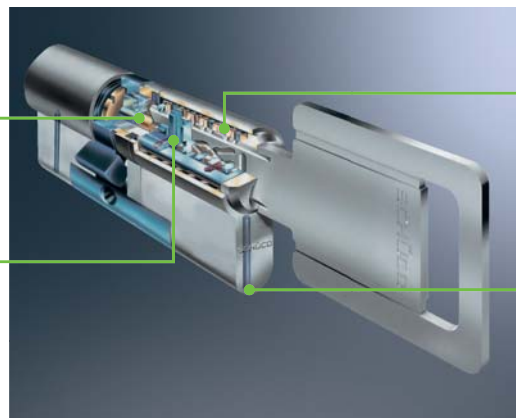

Konstrukce bezpečnostní cylindrické vložky Schüco